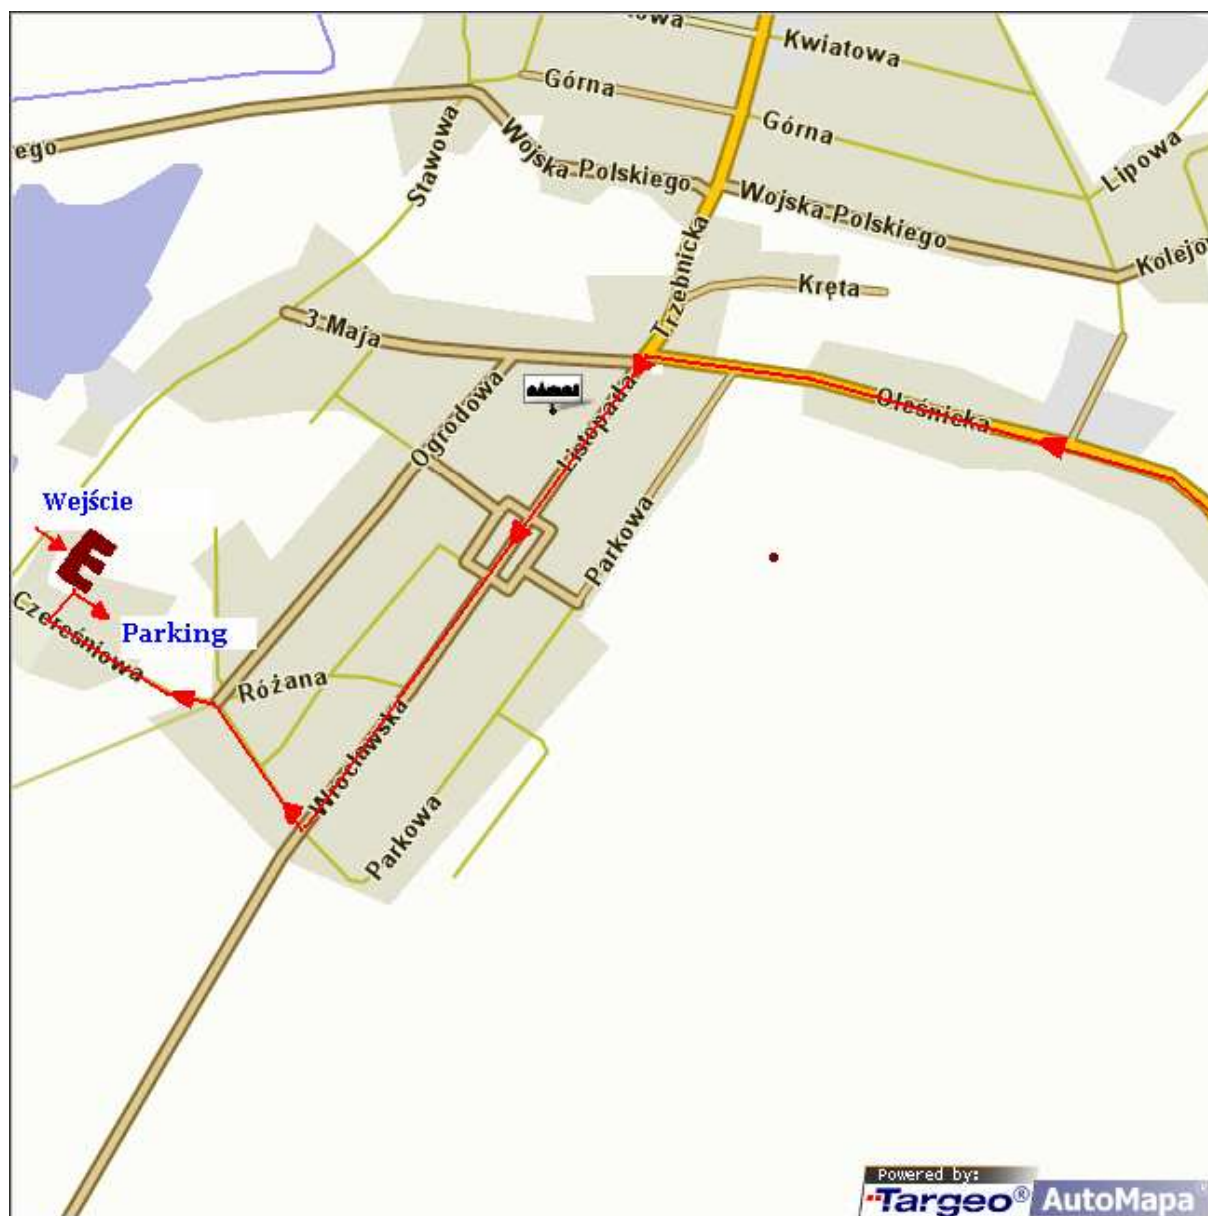

# Aula Specjalnego Ośrodka Szkolno-Wychowawczego Caritas w Dobroszycach

Targeo® copyright © by Indigo & Aqurat & Geosystems Polska 2003-2009

Na głównym skrzyżowaniu w Dobroszycach skrócić na Wrocław. Jak się kończą zabudowania skrócić w prawo. Widać kościół bardziej po prawej i budynek po klasztorny na wprost – to tutaj! Wjechać w drugą bramę (pierwsza to plebania), objechać budynek – wejście jest z lewej strony.